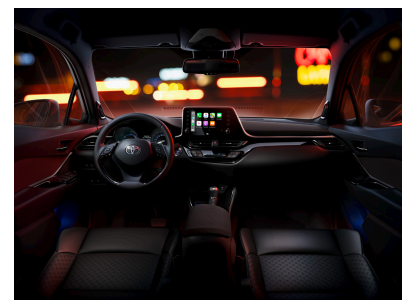

Аралас (қара төбесімен):

Аралас (күміс төбесімен):

Салон түстері:

Қара мата

Қара былғары

Бағалар мыналарды қамтиды:

Утилизациялық алым

3 жыл кепілдік

Қосымша реңк үшін үстеме баға

Еденге төселетін резеңке кілемшелер

Автокөлікші жинағы

¹ Көрсетілген бағалар максималды қайта сату бағалары болып табылады және өзгертілуі мүмкін. Бағалар туралы мәлімет ақпараттық мақсатта берілген.

² Жарамды бағалар жайлы Toyota компаниясының уәкілетті дилерінен тексеру қажет. Бағалар 2021 жылдың қаңтар айынан бастап шығарылған автомобильдерге жарамды.

³ Бұл деректер жүргізу жағдайының әсерін, сондай-ақ жол, ауа-райы және жанармай шығынына әсер ететін басқа жайттерді ескерместен өте жақсы жағдайларда алынды.

⁴ Тек COOL үшін қол жетімді.

⁵ Тек HOT үшін қол жетімді.